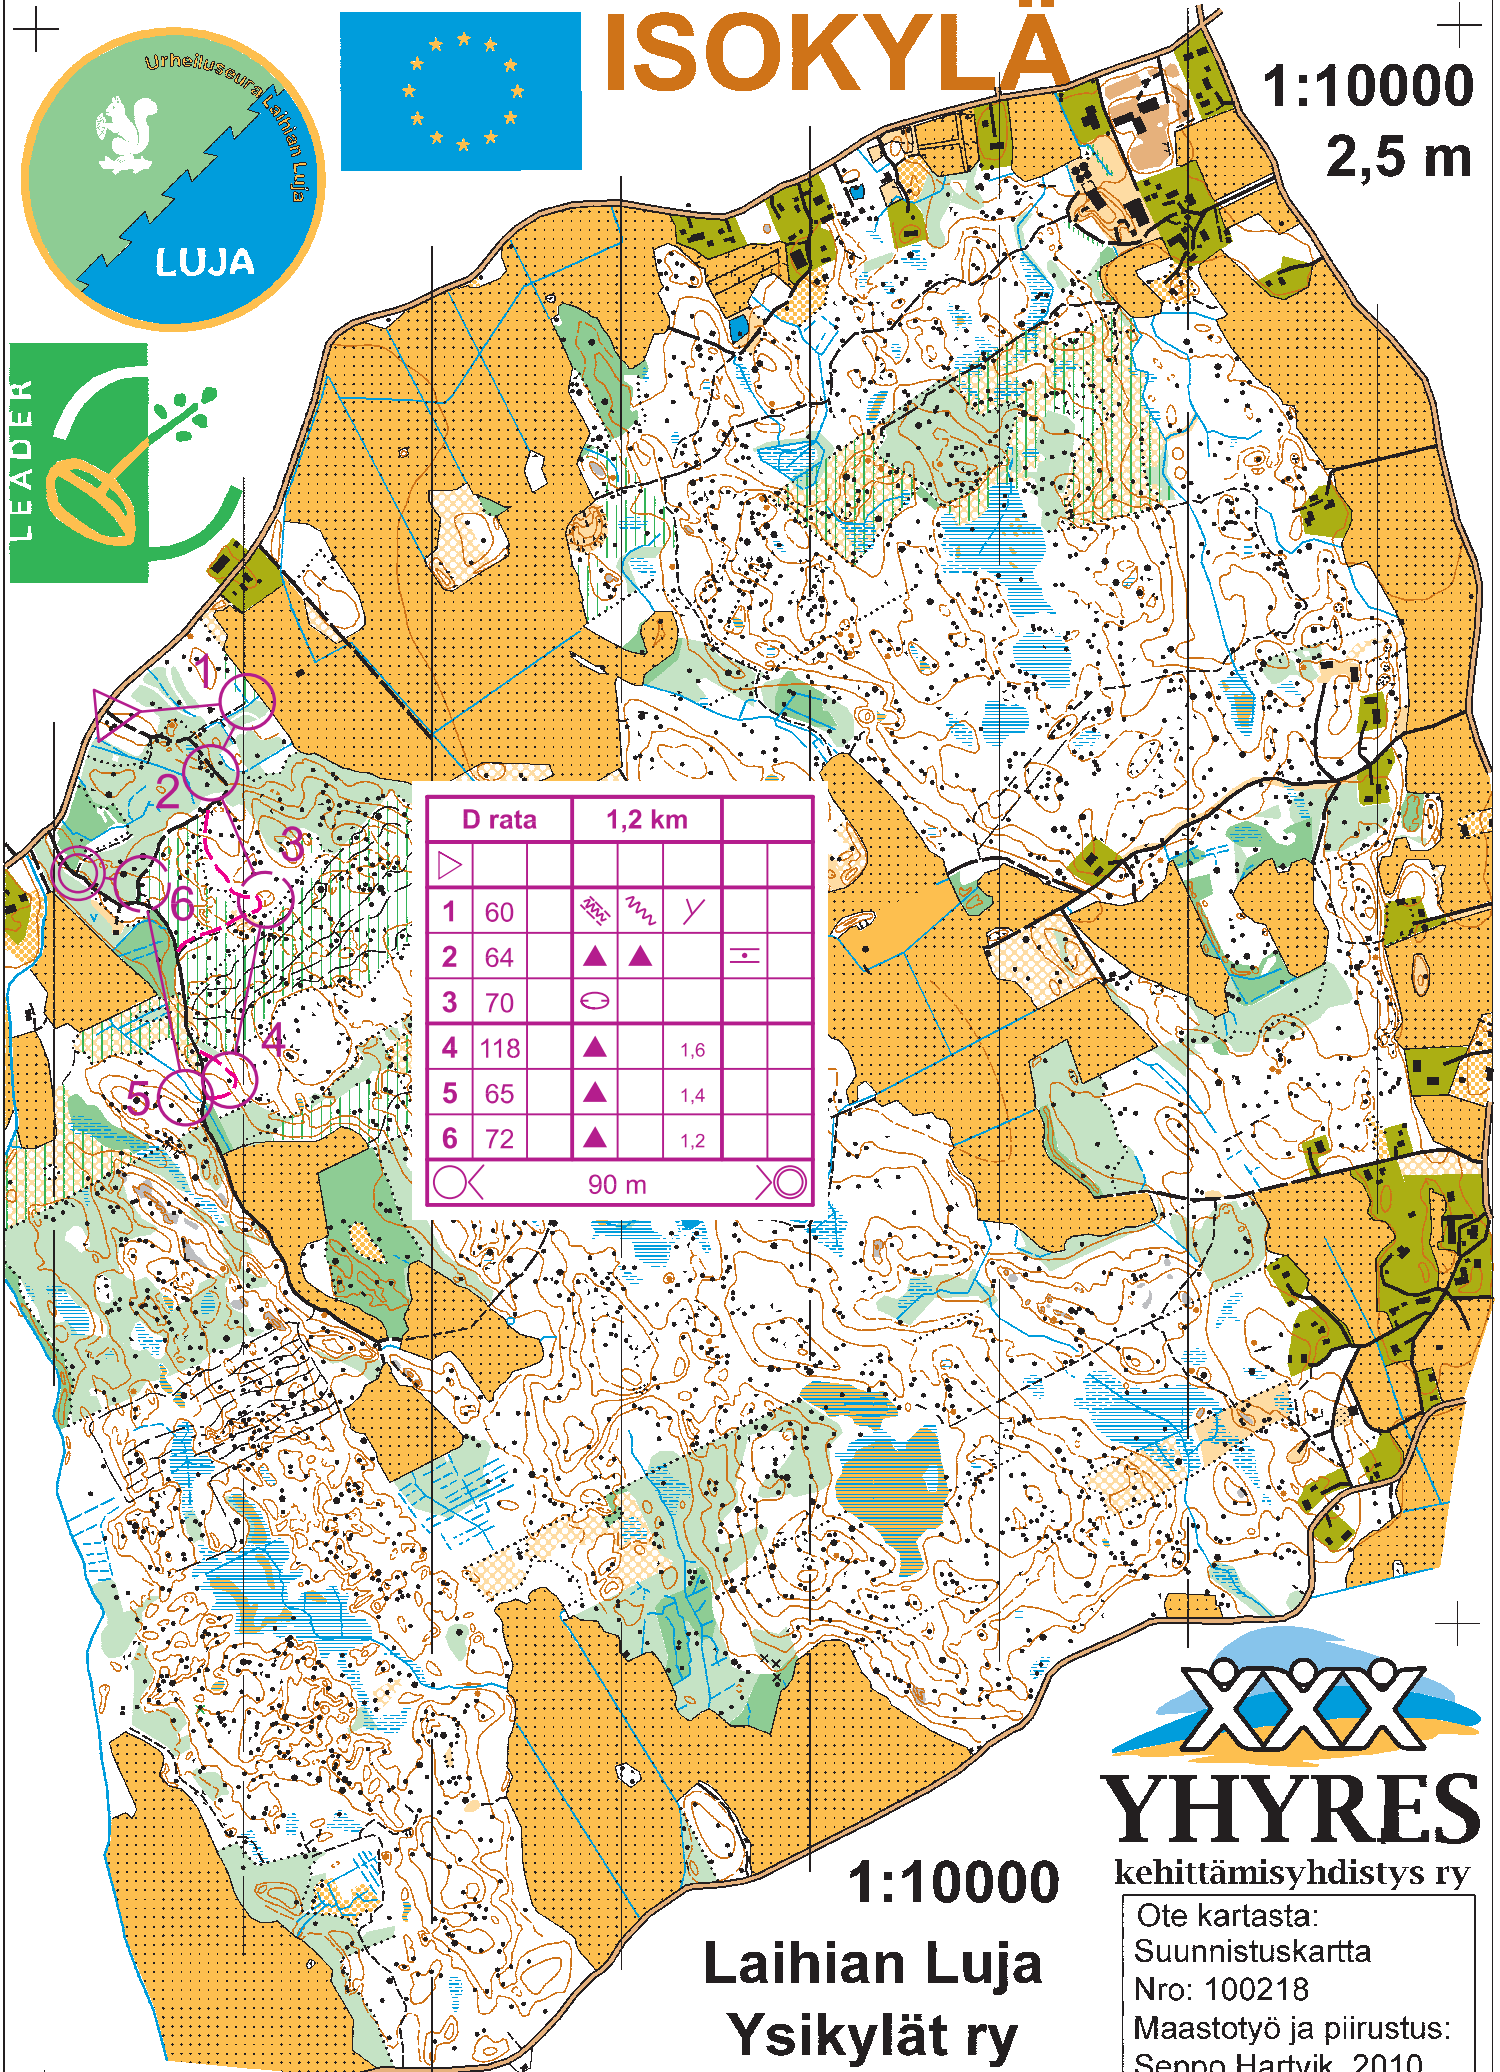

ISOKYLÄ

1:10000
2,5 m

YHYRES

kehittämisyhdistys ry

1:10000

Laihian Luja
Ysikylät ry

Euroopan maaseudun kehittämisen maatalousrahasto:
Eurooppa investoi maaseutualueisiin.

Ote kartasta:
Suunnistuskartta
Nro: 100218
Maastotyö ja piirustus:
Seppo Hartvik 2010
Piirustus 2011 EP